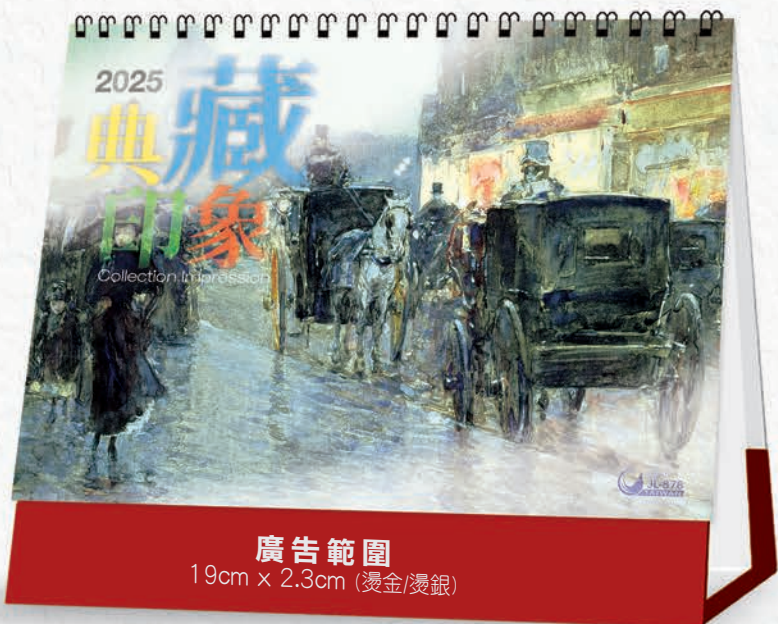

典藏印象

★超大格 好書寫★

增加2024年12月份月表，可讓您的客戶提前使用！
(台灣、美國、日本、中國、越南假期)

2025 JANUARY		1		2024 M T W T F S 12 3 4 5 6 7 8 9 10 11 12 13 14 15 16 17 18 19 20 21 22 23 24 25 26 27 28 29 30 31		2		2024 M T W T F S 2 3 4 5 6 7 8 9 10 11 12 13 14 15 16 17 18 19 20 21 22 23 24 25 26 27 28	
星期日	Monday	Tuesday	Wednesday	Thursday	Friday	Saturday	星期日	Monday	Tuesday
			1 十二月廿二 TUE	2 星期三	3 星期四	4 星期五			
5 初六 小年	6 初七	7 初八	8 初九	9 初十	10 十一	11 十二			
12 十三	13 十四	14 十五	15 十六	16 十七	17 十八	18 十九			
19 二十	20 廿一 大寒	21 廿二	22 廿三	23 廿四	24 廿五	25 廿六			
26 廿七	27 廿八	28 廿九	29 正月初一 MON	30 初二 TUE	31 初三 WED